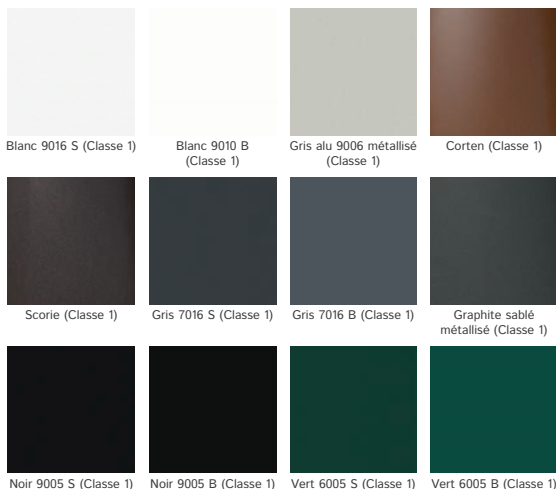

AQUILON®

FABRICATION
FRANÇAISE

Anti-corrosion

Garantie jusqu'à
10 ans

Conforme à la norme

Produit marqué

Portail ou portillon Tivano battant manuel

12 couleurs disponibles